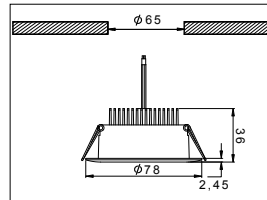

(LED DOWNLIGHT SERIES (GENERAL LIGHTING))

LED downlight \varnothing 78 mm

7W, Incl. separate LED voeding

7W, including separate LED driver

- LED inbouwarmatuur
- De speciaal ontwikkelde behuizing met lage inbouwdiepte is gemaakt uit geëxtrudeerd aluminium, gepoederlakt in de kleuren wit, zilver of zwart.
- Voorzien van matte acrylaat lens
- Het armatuur is uitgevoerd met een hoogwaardig koellichaam om de lichtterugval tot een minimum te beperken
- De voeding wordt separaat meegeleverd