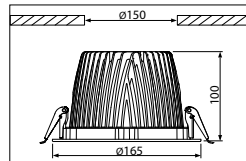

(LED DOWNLIGHT SERIES (GENERAL LIGHTING))

LED downlight ø 165 mm

10W, Incl. separate LED voeding

10W, including separate LED driver

- LED inbouwarmatuur, uitermate geschikt als alternatief voor traditionele compact-fluorescentie downlights
- Uitermate hoge systeemefficiency, waardoor energiebesparingen > 50% kunnen worden gerealiseerd ten opzichte van traditionele compact-fluorescentie downlights
- Lage oppervlaktehelderheid door toepassing van een hoogglans reflector (UGR waarden < 17). Dit maakt dit armatuur bijzonder geschikt voor toepassing in ruimtes waar hinderlijk reflectie ongewenst is
- Voor de behuizing en koellichaam is een magnesium legering toegepast, resulterend in een 60% lager gewicht dan vergelijkbare producten uit aluminium
- Leverbaar in vermogens oplopend tot 40W, welke een goed alternatief is voor downlights met een 70W metaalhalogenidedamp lamp