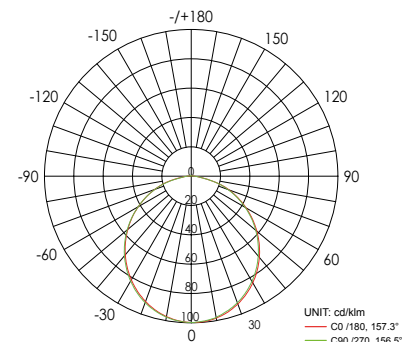

Armatuurkleur Fixture color

- 0: Wit
  White
- 1: Zwart
  Black
- 2: Zilver
  Silver

Lichtbron (Light Source): SMD LED 6W

Verlichtingshoek (Beam angle): 110°

Kleurtemperatuur (Color temperature): 3000K/4000K/6000K

Lichtstroom (Light output): 510LM/560LM/630LM

Kleurweergave index (Color rendering index): Ra > 80

Bedrijfstemperatuur (Operating temperature): -30°C - +40°C

Aantal branduren (Rated life hours): > 50.000

LED voeding (inclusief) (LED driver (included)): (CE,UL)

Voedingsspanning (Input voltage): 100-240V AC 50/60Hz

LED-stroom (LED-current): 560mA

Opgenomen vermogen (inclusief voeding) (Power consumption (driver included)): Max 7W

5 JAAR GARANTIE
YEARS WARRANTY

CE IP65

LED
5W

110°