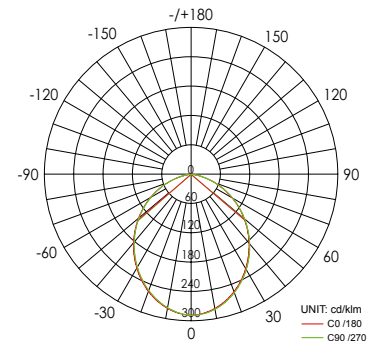

Armatuurkleur Fixture color

- 0: Wit
  White
- 1: Zwart
  Black
- 2: Zilver
  Silver

Lichtbron (Light Source): SMD LED 16.8W

Verlichtingshoek (Beam angle): 100°

Kleurtemperatuur (Color temperature): 3000K/4000K/6000K

Lichtstroom (Light output): 1550LM/1630LM/1750LM

Kleurweergave index (Color rendering index): Ra > 80

Bedrijfstemperatuur (Operating temperature): -30°C - +40°C

Aantal branduren (Rated life hours): > 50.000

LED voeding (inclusief) (LED driver (included)): (CE,UL)

Voedingsspanning (Input voltage): 100-240V AC 50/60Hz

LED-stroom (LED-current): 700mA

Opgenomen vermogen (inclusief voeding) (Power consumption (driver included)): Max 19W

5 JAAR GARANTIE
YEARS WARRANTY

CE IP65

LED
16.8W
100°

1 m	106.43 lx	232.57 cm
2 m	26.60 lx	465.14 cm
3 m	11.82 lx	697.71 cm
4 m	6.65 lx	930.28 cm
5 m	4.23 lx	1162.85 cm