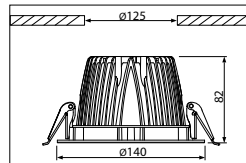

LED DOWNLIGHT SERIE (ALGEMENE VERLICHTING)

(LED DOWNLIGHT SERIES (GENERAL LIGHTING))

LED downlight ø 140 mm

8W, Incl. separate LED voeding

8W, including separate LED driver

- LED inbouwarmatuur, uitermate geschikt als alternatief voor traditionele compact-fluorescentie downlights
- Uitermate hoge systeemefficiency, waardoor energiebesparingen > 50% kunnen worden gerealiseerd ten opzichte van traditionele compact-fluorescentie downlights
- Lage oppervlaktehelderheid door toepassing van een hoogglans reflector (UGR waarden < 17). Dit maakt dit armatuur bijzonder geschikt voor toepassing in ruimtes waar hinderlijk reflectie ongewenst is
- Voor de behuizing en koellichaam is een magnesium legering toegepast, resulterend in een 60% lager gewicht dan vergelijkbare producten uit aluminium
- Leverbaar in vermogens oplopend tot 40W, welke een goed alternatief is voor downlights met een 70W metaalhalogenidedamp lamp