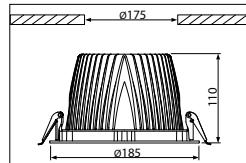

(LED DOWNLIGHT SERIES (GENERAL LIGHTING))

LED downlight ø 185 mm

20W, Incl. separate LED voeding

20W, including separate LED driver

- LED inbouwarmatuur, uitermate geschikt als alternatief voor traditionele compact-fluorescentie downlights
- Uitermate hoge systeemefficiency, waardoor energiebesparingen > 50% kunnen worden gerealiseerd ten opzichte van traditionele compact-fluorescentie downlights
- Lage oppervlaktehelderheid door toepassing van een hoogglans reflector (UGR waarden < 17). Dit maakt dit armatuur bijzonder geschikt voor toepassing in ruimtes waar hinderlijk reflectie ongewenst is
- Voor de behuizing en koellichaam is een magnesium legering toegepast, resulterend in een 60% lager gewicht dan vergelijkbare producten uit aluminium
- Leverbaar in vermogens oplopend tot 40W, welke een goed alternatief is voor downlights met een 70W metaalhalogenidedamp lamp