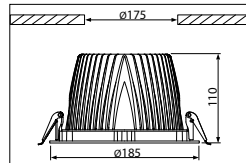

(LED DOWNLIGHT SERIES (GENERAL LIGHTING))

LED downlight ø 185 mm

30W, Incl. separate LED voeding

30W, including separate LED driver

- LED inbouwarmatuur, uitermate geschikt als alternatief voor traditionele compact-fluorescentie downlights
- Uitermate hoge systeemefficiency, waardoor energiebesparingen > 50% kunnen worden gerealiseerd ten opzichte van traditionele compact-fluorescentie downlights
- Lage oppervlaktehelderheid door toepassing van een hoogglans reflector (UGR waarden < 17). Dit maakt dit armatuur bijzonder geschikt voor toepassing in ruimtes waar hinderlijk reflectie ongewenst is
- Voor de behuizing en koellichaam is een magnesium legering toegepast, resulterend in een 60% lager gewicht dan vergelijkbare producten uit aluminium
- Leverbaar in vermogens oplopend tot 40W, welke een goed alternatief is voor downlights met een 70W metaalhalogenidedamp lamp