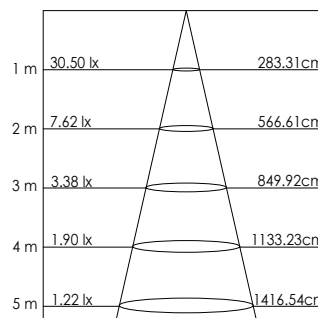

Armatuurkleur Fixture color

- 0: Wit
  White
- 1: Zwart
  Black
- 2: Zilver
  Silver

Lichtbron (Light Source): SMD LED 6W

Verlichtingshoek (Beam angle): 110°

Kleurtemperatuur (Color temperature): 3000K/4000K/6000K

Lichtstroom (Light output): 510LM/560LM/630LM

Kleurweergave index (Color rendering index): Ra > 80

Bedrijfstemperatuur (Operating temperature): -30°C - +40°C

Aantal branduren (Rated life hours): > 50.000

LED voeding (inclusief) (LED driver (included)): (CE,UL)

Voedingsspanning (Input voltage): 100-240V AC 50/60Hz

LED-stroom (LED-current): 560mA

Opgenomen vermogen (inclusief voeding) (Power consumption (driver included)): Max 7W

5 JAAR GARANTIE
YEARS WARRANTY

CE IP65

LED
5W

110°