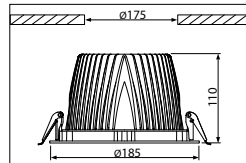

(LED DOWNLIGHT SERIES (GENERAL LIGHTING))

LED downlight ø 185 mm

14W, Incl. separate LED voeding

14W, including separate LED driver

- LED inbouwarmatuur, uitermate geschikt als alternatief voor traditionele compact-fluorescentie downlights
- Uitermate hoge systeemefficiency, waardoor energiebesparingen > 50% kunnen worden gerealiseerd ten opzichte van traditionele compact-fluorescentie downlights
- Lage oppervlaktehelderheid door toepassing van een hoogglans reflector (UGR waarden < 17). Dit maakt dit armatuur bijzonder geschikt voor toepassing in ruimtes waar hinderlijk reflectie ongewenst is
- Voor de behuizing en koellichaam is een magnesium legering toegepast, resulterend in een 60% lager gewicht dan vergelijkbare producten uit aluminium
- Leverbaar in vermogens oplopend tot 40W, welke een goed alternatief is voor downlights met een 70W metaalhalogenidedamp lamp