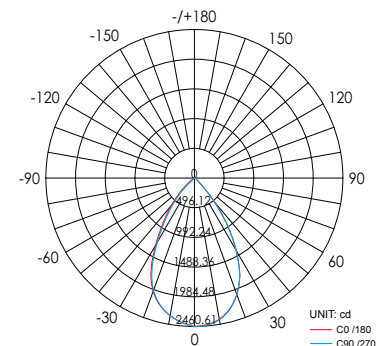

Armatuurkleur Fixture color

0: Wit White
1: Zwart Black
2: Zilver Silver

5 JAAR GARANTIE
YEARS WARRANTY

CE IP20

LED Downlight
4000K 30W