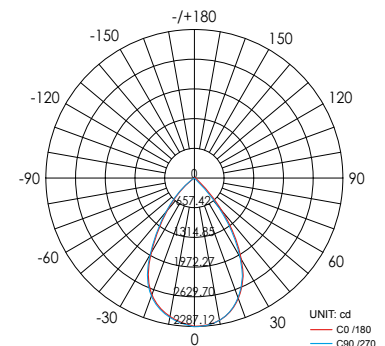

Armatuurkleur Fixture color

0: Wit White
1: Zwart Black
2: Zilver Silver

5 JAAR GARANTIE
YEARS WARRANTY

CE IP20

LED Downlight
4000K 40W