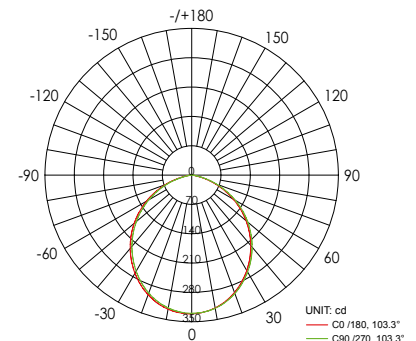

Armatuurkleur

Fixture color

0: Wit

White

1: Zwart

Black

2: Zilver

Silver

Lichtbron (Light Source): SMD LED 11W

Verlichtingshoek (Beam angle): 100°

Kleurtemperatuur (Color temperature): 3000K/4000K/5000K

Lichtstroom (Light output): 1040LM/1090LM/1200LM

Kleurweergave index (Color rendering index): Ra $\geq$ 80

Bedrijfstemperatuur (Operating temperature): -30°C - +40°C

Aantal branduren (Rated life hours): > 50.000

LED voeding (inclusief) (LED driver (included)): CE

Voedingsspanning (Input voltage): 220-240V AC 50/60Hz

LED-stroom (LED-current): 700mA

Opgenomen vermogen (inclusief voeding) (Power consumption (driver included)): Max 13W

5 JAAR GARANTIE
YEARS WARRANTY

CE IP65

LED
25*0.5W 100°