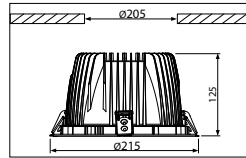

(LED DOWNLIGHT SERIES (GENERAL LIGHTING))

LED downlight ø 215 mm

26W, Incl. separate LED voeding

26W, including separate LED driver

- LED inbouwarmatuur, uitermate geschikt als alternatief voor traditionele compact-fluorescentie downlights
- Uitermate hoge systeemefficiency, waardoor energiebesparingen > 50% kunnen worden gerealiseerd ten opzichte van traditionele compact-fluorescentie downlights
- Lage oppervlaktehelderheid door toepassing van een hoogglans reflector (UGR waarden < 17). Dit maakt dit armatuur bijzonder geschikt voor toepassing in ruimtes waar hinderlijk reflectie ongewenst is
- Voor de behuizing en koellichaam is een magnesium legering toegepast, resulterend in een 60% lager gewicht dan vergelijkbare producten uit aluminium
- Leverbaar in vermogens oplopend tot 40W, welke een goed alternatief is voor downlights met een 70W metaalhalogenidedamp lamp