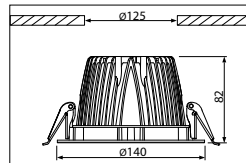

(LED DOWNLIGHT SERIES (GENERAL LIGHTING))

LED downlight ø 140 mm

10W, Incl. separate LED voeding

10W, including separate LED driver

- LED inbouwarmatuur, uitermate geschikt als alternatief voor traditionele compact-fluorescentie downlights
- Uitermate hoge systeemefficiency, waardoor energiebesparingen > 50% kunnen worden gerealiseerd ten opzichte van traditionele compact-fluorescentie downlights
- Lage oppervlaktehelderheid door toepassing van een hoogglans reflector (UGR waarden < 17). Dit maakt dit armatuur bijzonder geschikt voor toepassing in ruimtes waar hinderlijk reflectie ongewenst is
- Voor de behuizing en koellichaam is een magnesium legering toegepast, resulterend in een 60% lager gewicht dan vergelijkbare producten uit aluminium
- Leverbaar in vermogens oplopend tot 40W, welke een goed alternatief is voor downlights met een 70W metaalhalogenidedamp lamp