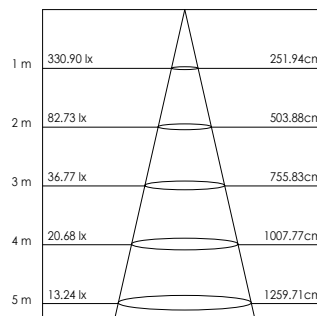

Armatuurkleur

Fixture color

0: Wit

White

1: Zwart

Black

2: Zilver

Silver

Lichtbron (Light Source): SMD LED 11W

Verlichtingshoek (Beam angle): 100°

Kleurtemperatuur (Color temperature): 3000K/4000K/5000K

Lichtstroom (Light output): 1040LM/1090LM/1200LM

Kleurweergave index (Color rendering index): Ra $\geq$ 80

Bedrijfstemperatuur (Operating temperature): -30°C - +40°C

Aantal branduren (Rated life hours): > 50.000

LED voeding (inclusief) (LED driver (included)): CE

Voedingsspanning (Input voltage): 220-240V AC 50/60Hz

LED-stroom (LED-current): 700mA

Opgenomen vermogen (inclusief voeding) (Power consumption (driver included)): Max 13W

5 JAAR GARANTIE
YEARS WARRANTY

CE IP65

LED
25*0.5W 100°