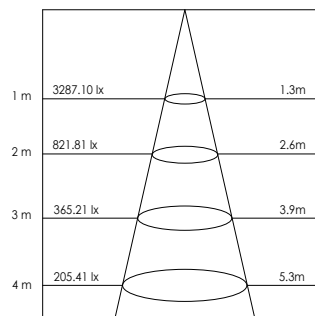

Armatuurkleur Fixture color

0: Wit White
1: Zwart Black
2: Zilver Silver

5 JAAR GARANTIE
YEARS WARRANTY

CE IP20

LED Downlight
4000K 40W