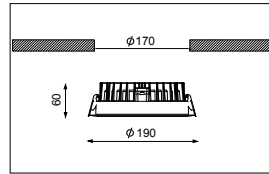

LED
144*0.1W 100°

LED DOWNLIGHT SERIE (ALGEMENE VERLICHTING)

(LED DOWNLIGHT SERIES (GENERAL LIGHTING))

LED downlight \varnothing 190 mm

19W, Incl. separate LED voeding

19W, including separate LED driver

- LED inbouwarmatuur
- De speciaal ontwikkelde behuizing met lage inbouwdiepte is gemaakt uit geëxtrudeerd aluminium, gepoederlakt in de kleuren wit, zilver of zwart.
- Voorzien van matte acrylaat lens
- Het armatuur is uitgevoerd met een hoogwaardig koellichaam om de lichtterugval tot een minimum te beperken
- De voeding wordt separaat meegeleverd