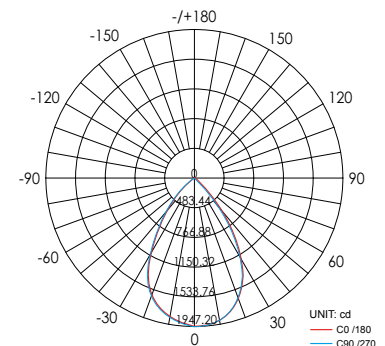

Armatuurkleur Fixture color

0: Wit White
1: Zwart Black
2: Zilver Silver

5 JAAR GARANTIE
YEARS WARRANTY

CE IP20

LED Downlight
4000K 26W