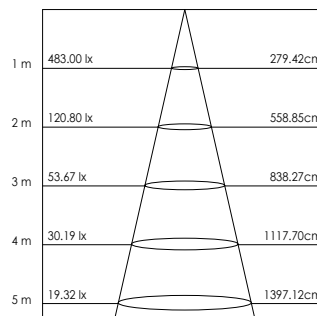

Armatuurkleur

Fixture color

0: Wit

White

1: Zwart

Black

2: Zilver

Silver

Lichtbron (Light Source): SMD LED 13W

Verlichtingshoek (Beam angle): 100°

Kleurtemperatuur (Color temperature): 3000K/4000K/5000K

Lichtstroom (Light output): 1200LM/1260LM/1350LM

Kleurweergave index (Color rendering index): Ra ≥ 80

Bedrijfstemperatuur (Operating temperature): -30°C - +40°C

Aantal branduren (Rated life hours): > 50.000

LED voeding (inclusief) (LED driver (included)): CE

Voedingsspanning (Input voltage): 220-240V AC 50/60Hz

LED-stroom (LED-current): 700mA

Opgenomen vermogen (inclusief voeding) (Power consumption (driver included)): Max 15W

5 JAAR GARANTIE
YEARS WARRANTY

CE IP65

LED
144*0.1W 100°