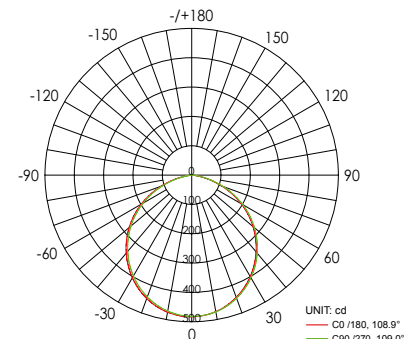

Armatuurkleur

Fixture color

0: Wit

White

1: Zwart

Black

2: Zilver

Silver

Lichtbron (Light Source): SMD LED 13W

Verlichtingshoek (Beam angle): 100°

Kleurtemperatuur (Color temperature): 3000K/4000K/5000K

Lichtstroom (Light output): 1200LM/1260LM/1350LM

Kleurweergave index (Color rendering index): Ra ≥ 80

Bedrijfstemperatuur (Operating temperature): -30°C - +40°C

Aantal branduren (Rated life hours): > 50.000

LED voeding (inclusief) (LED driver (included)): CE

Voedingsspanning (Input voltage): 220-240V AC 50/60Hz

LED-stroom (LED-current): 700mA

Opgenomen vermogen (inclusief voeding) (Power consumption (driver included)): Max 15W

5 JAAR GARANTIE
YEARS WARRANTY

CE IP65

LED
144*0.1W 100°