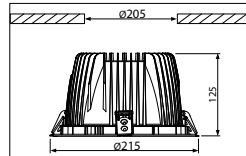

(LED DOWNLIGHT SERIES (GENERAL LIGHTING))

LED downlight ø 215 mm

40W, Incl. separate LED voeding

40W, including separate LED driver

- LED inbouwarmatuur, uitermate geschikt als alternatief voor traditionele compact-fluorescentie downlights
- Uitermate hoge systeemefficiency, waardoor energiebesparingen > 50% kunnen worden gerealiseerd ten opzichte van traditionele compact-fluorescentie downlights
- Lage oppervlaktehelderheid door toepassing van een hoogglans reflector (UGR waarden < 17). Dit maakt dit armatuur bijzonder geschikt voor toepassing in ruimtes waar hinderlijk reflectie ongewenst is
- Voor de behuizing en koellichaam is een magnesium legering toegepast, resulterend in een 60% lager gewicht dan vergelijkbare producten uit aluminium
- Leverbaar in vermogens oplopend tot 40W, welke een goed alternatief is voor downlights met een 70W metaalhalogenidedamp lamp