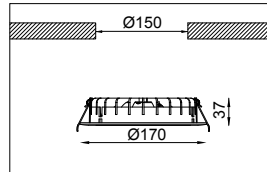

LED
25*0.5W 100°

LED DOWNLIGHT SERIE (ALGEMENE VERLICHTING)

(LED DOWNLIGHT SERIES (GENERAL LIGHTING))

LED downlight ø 170 mm

15W, Incl. separate LED voeding

15W, including separate LED driver

- LED inbouwarmatuur
- De speciaal ontwikkelde behuizing met lage inbouwdiepte is gemaakt uit geëxtrudeerd aluminium, gepoederlakt in de kleuren wit, zilver of zwart.
- Voorzien van matte acrylaat lens
- Het armatuur is uitgevoerd met een hoogwaardig koellichaam om de lichtterugval tot een minimum te beperken
- De voeding wordt separaat meegeleverd