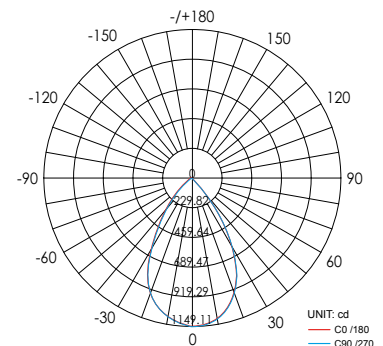

Armatuurkleur

Fixture color

0: Wit White
1: Zwart Black
2: Zilver Silver

5 JAAR GARANTIE
YEARS WARRANTY

CE IP20

LED Downlight
4000K 14W