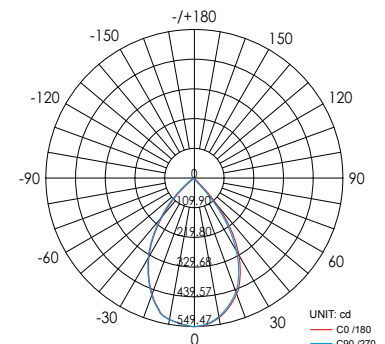

Armatuurkleur Fixture color

0: Wit White
1: Zwart Black
2: Zilver Silver

5 JAAR GARANTIE
YEARS WARRANTY

CE IP20

LED Downlight
4000K 8W