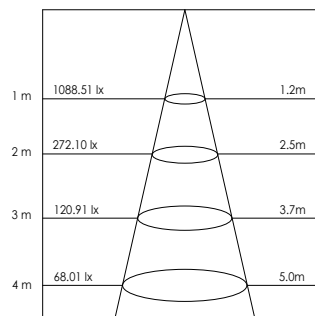

Armatuurkleur Fixture color

0: Wit White
1: Zwart Black
2: Zilver Silver

5 JAAR GARANTIE
YEARS WARRANTY

CE IP20

LED Downlight
4000K 14W