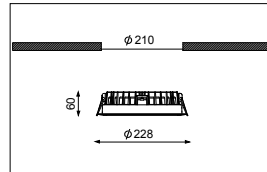

LED DOWNLIGHT SERIE (ALGEMENE VERLICHTING)

(LED DOWNLIGHT SERIES (GENERAL LIGHTING))

LED downlight ϕ 228 mm

24W, Incl. separate LED voeding

24W, including separate LED driver

- LED inbouwarmatuur
- De speciaal ontwikkelde behuizing met lage inbouwdiepte is gemaakt uit geëxtrudeerd aluminium, gepoederlakt in de kleuren wit, zilver of zwart.
- Voorzien van matte acrylaat lens
- Het armatuur is uitgevoerd met een hoogwaardig koellichaam om de lichtterugval tot een minimum te beperken
- De voeding wordt separaat meegeleverd

Toepassingsgebieden: kantoren, winkels, representatieve ruimtes, musea, tentoonstellingen, kunstgalerieën, hotels, restaurants, toiletten, etc.

- Recessed LED downlight
- Specially developed with low installation height
- Made of extruded aluminum, powdercoated in white, silver or black
- Equipped with frosted acrylic diffuser
- Excellent heat sink capability to minimize the luminous degradation
- Remote LED driver is included

Applications: offices, sales areas, promotional areas, museums, exhibitions, art galleries, hotels, restaurants, toilets, etc.

42144/ .. / 1 / ..

€ 67,50

Kleurtemperatuur Color temperature

- 0: Warm wit, 3000K
  Warm white
- 1: Puur wit, 4000K
  Pure white
- 2: Koud wit, 6000K
  Cool white

Armatuurkleur Fixture color

- 0: Wit
  White
- 1: Zwart
  Black
- 2: Zilver
  Silver

Lichtbron (Light Source): SMD LED 21.6W

Verlichtingshoek (Beam angle): 100°

Kleurtemperatuur (Color temperature): 3000K/4000K/6000K

Lichtstroom (Light output): 2000LM/2200LM/2400LM

Kleurweergave index (Color rendering index): Ra > 80

Bedrijfstemperatuur (Operating temperature): -30°C - +40°C

Aantal branduren (Rated life hours): > 50.000

LED voeding (inclusief) (LED driver (included)): (CE,UL)