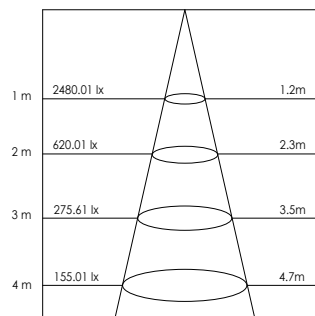

Armatuurkleur Fixture color

0: Wit White
1: Zwart Black
2: Zilver Silver

5 JAAR GARANTIE
YEARS WARRANTY

CE IP20

LED Downlight
4000K 30W