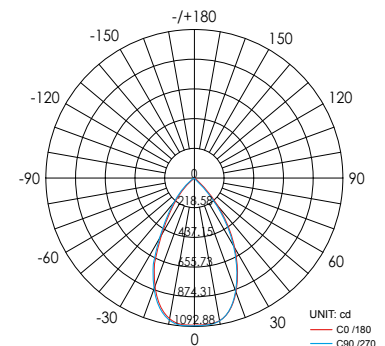

Armatuurkleur Fixture color

0: Wit White
1: Zwart Black
2: Zilver Silver

5 JAAR GARANTIE
YEARS WARRANTY

CE IP20

LED Downlight
4000K 14W