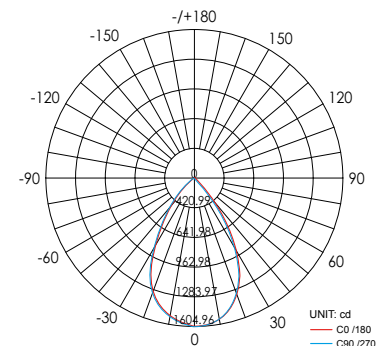

Armatuurkleur

Fixture color

0: Wit White
1: Zwart Black
2: Zilver Silver

5 JAAR GARANTIE
YEARS WARRANTY

CE IP20

LED Downlight
4000K 20W