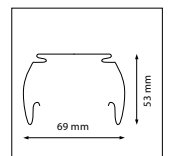

Ridi
VLG XX

Možnost instalace do montážní lišty pouze bez kabeláže

Ridi
VLT XX

Možnost instalace do montážní lišty pouze bez kabeláže

RZB
Planos

Siemens
5LS

Instalace možná po odstranění fixačních úchytů svítidla