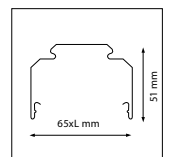

Ridi
VLG XX

Možnost instalace do montážní lišty pouze bez kabeláže

Ridi
VLT XX

Možnost instalace do montážní lišty pouze bez kabeláže

RZB
Planos

Siemens
5LS

Instalace možná po odstranění fixačních úchytů svítidla