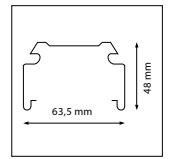

Philips
TTX400