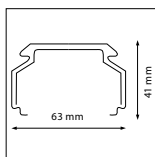

Trilux
07690 XX