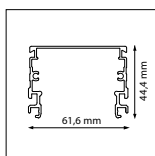

Veko
PWR-05500

Doporučena demontáž montážního systému 1