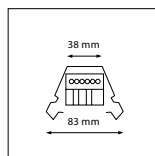

Philips
Maxos TL5