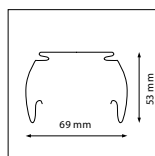

Ludwig
TR50W