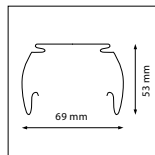

Kandem
SV70 / SV75