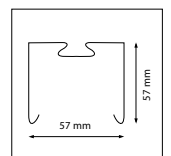

Siemens / Siteo
5LJ80 XX

Instalace možná po odstranění fixačních úchytů svítidla