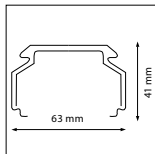

Trilux
07650 XX