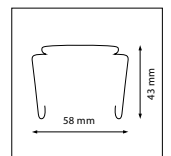

Siteco
Mondario