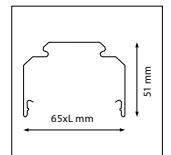

Ridi
VLG XX

Možnost instalace do montážní lišty pouze bez kabeláže

Ridi
VLT XX

Možnost instalace do montážní lišty pouze bez kabeláže

RZB
Planos

Siemens
5LS

Instalace možná po odstranění fixačních úchytů svítidla