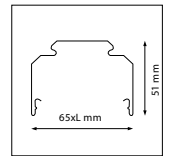

Regent
Traq

Možnost instalace do montážní lišty pouze bez kabeláže