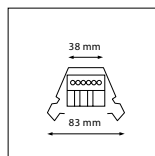

Philips
Maxos TL-D