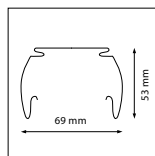

PRO-LINE RETROFIT II

KOMPATIBILNÍ SYSTÉMY

AEG
Maxos

Fluora
Nini-Fix

Fluolite
TRX

Kandem
SV70 / SV75

LiteLicht
Q-Rail / Q-TS

Litec
N/A

Ludwig
TR50W

Newlec
HSDT

Philips
Maxos TL5

Philips
Maxos TL-D

Philips
TTX400

Regent
Traq

Možnost instalace do montážní lišty pouze bez kabeláže

Regiolux
SDT XX

Ridi
VLG XX

Možnost instalace do montážní lišty pouze bez kabeláže

Ridi
VLT XX

Možnost instalace do montážní lišty pouze bez kabeláže

RZB
Planos

Siemens
5LS

Instalace možná po odstranění fixačních úchytů svítidla

Siemens / Siteo
5LJ80 XX

Instalace možná po odstranění fixačních úchytů svítidla

Siteco
DUS

Siteco
Mondario