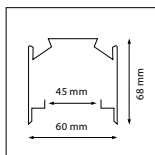

Trilux
218120 (7761 / 7861)

Instalace možná po odstranění fixačních úchytů svítidla