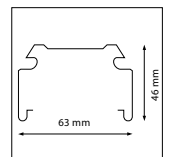

Ridi
VLG XX

Možnost instalace do montážní lišty pouze bez kabeláže

Ridi
VLT XX

Možnost instalace do montážní lišty pouze bez kabeláže

RZB
Planos

Siemens
5LS

Instalace možná po odstranění fixačních úchytů svítidla