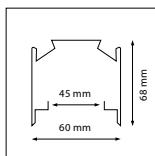

Trilux
7770