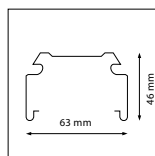

Newlec
HSDT